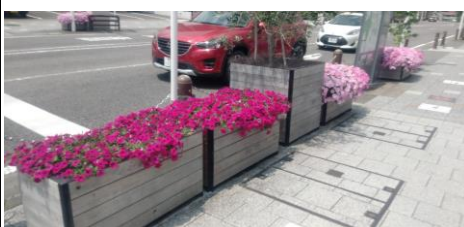

春の花かざり

カバハウス玄関先

キタラ前ワイヤーバスケット

コモスクエア前コンテナ

駅前商店街管理コンテナ

初心者歓迎

春のハンギングバスケット講座

とき 令和5年3月21日(火) 13:30~
ところ 西山公園 作業温室